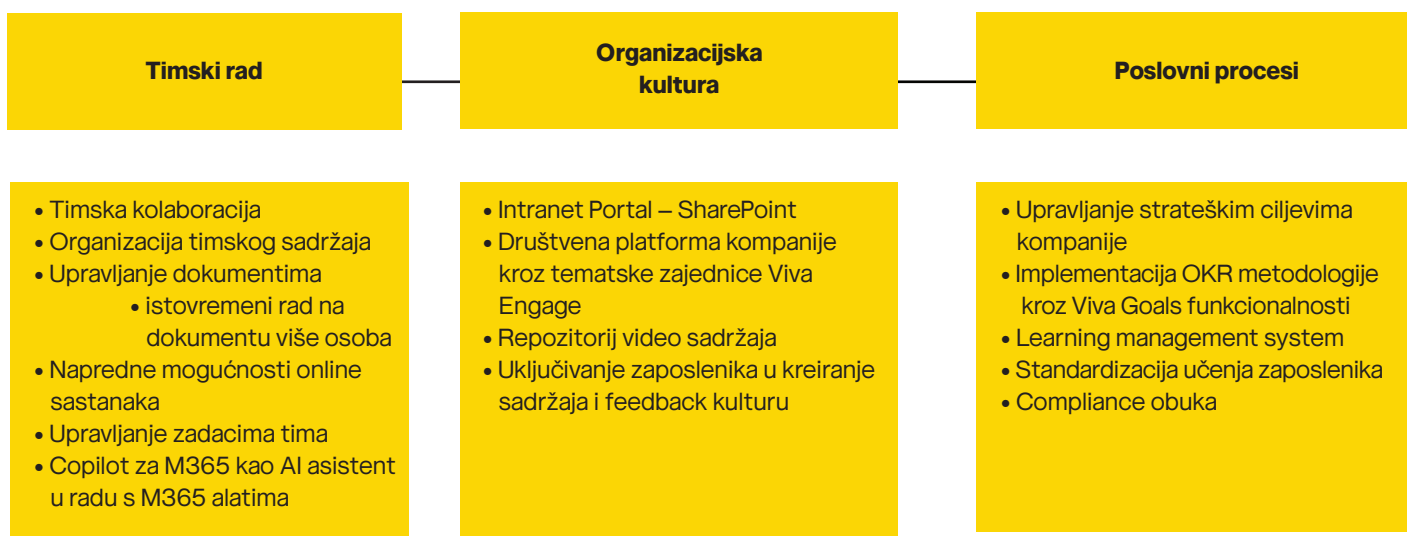

Demo scenarija korištenja:

Zašto Combis?

Combis je Cloud Solution Provider (CSP), Licensing Solution Partner (LSP), certificirani Microsoft partner s Gold Cloud partnerskim kompetencijama, Microsoft FastTrack Ready partner za područje Microsoft 365 kolaboracijskih i sigurnosnih alata, s velikim iskustvom u implementaciji rješenja u Microsoft Cloudu, te nizom značajnih referenci vezanih uz implementacije korištenja i održavanja Microsoft 365 rješenja.